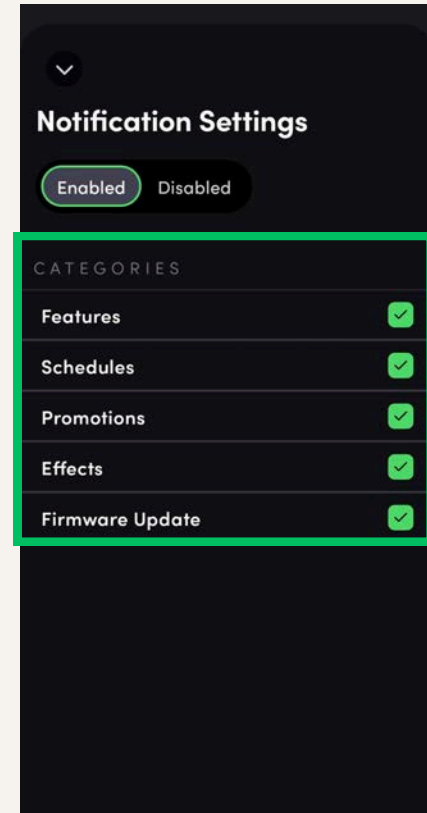

Notifications